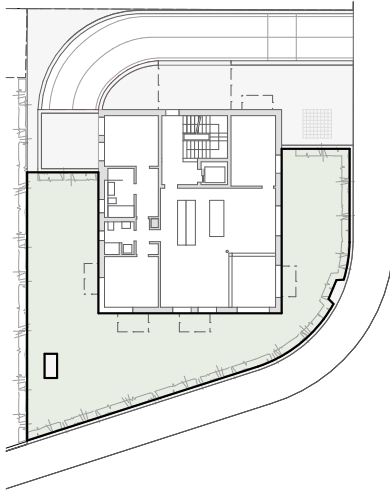

EG

4.5 ZIMMER ERDGESCHOSS WOHNUNG
 FLÄCHE (AGF) 128 M2
 LOGGIA 11.3 M2
 GARTENFLÄCHE 210 M2